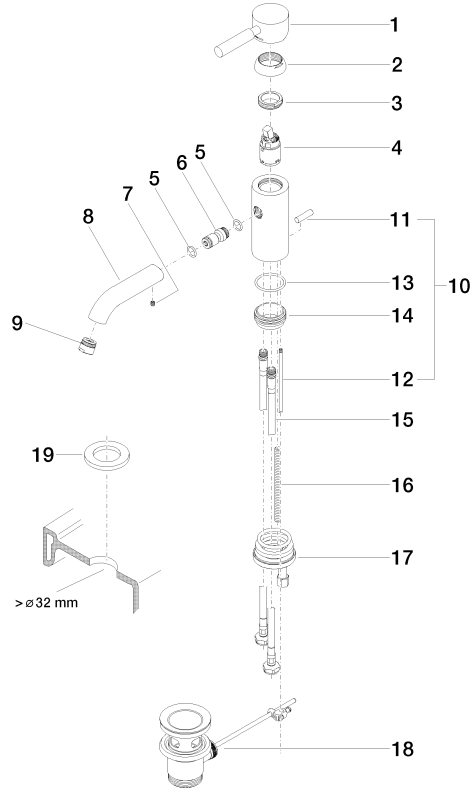

**EDITION PRO Mitigeur monocommande de lavabo avec garniture  
d'écoulement - Chrome**

33 501 626

- saillie 126 mm
- bec déverseur fixe
- jet circulaire enrichi en air
- hauteur de robinetterie 132 mm
- hauteur jusqu'au mousseur 45 mm
- diamètre de percement 35 mm
- 2x flexible de pression M 10 x 1 vissé, étanchéité contrôlée
- débit maxi. 7 l/min
- sans plomb

	Chrome	33 501 626-00
	Noir mat	33 501 626-33
	Chrome brossé	33 501 626-93

Convient uniquement à un lavabo avec trop-plein.

**EDITION PRO Mitigeur monocommande de lavabo avec garniture d'écoulement - Chrome**

33 501 626  
mm [inches]

**Diagramme de débit**

**Certificats**

WRAS\_1807097. LGA\_9389.

## Liste des pièces de rechange

N°	Article Numéro	Désignation	Fréquence de montage	Délai de livraison
1	90 20 62 046 00-00	poignée	1	10
2	09 28 30 008-00	hotte	1	10
3	09 24 04 130-07	écrou	1	30
4	90 15 05 041 00 90	cartouche	1	2
5	09 14 10 003 90	joint	1	2
6	09 24 04 025 10 90	raccord à vis	1	2
7	90 31 11 030 00 90	tige	1	2
8	09 11 06 059 10-00	bec déverseur	1	10
9	90 23 01 022 00-00	mousseur	1	10
10	04 20 62 030 80-00	tige	1	10
11	09 20 62 030-00	poignée	1	10
12	09 31 09 080-00	tige	1	10
13	09 14 10 119 90	joint	1	2
14	09 28 10 109-07	anneau	1	30
15	04 30 04 104 00 90	flexible	2	2
16	09 31 11 012 90	tige	1	2
17	04 30 11 085 88 90	set de fixation	1	2
18	90 11 01 001 00-00	garniture d'écoulement	1	10
19	12 730 970-00	Rosace pour le couvercle de trou de robinet - Chrome	1	10